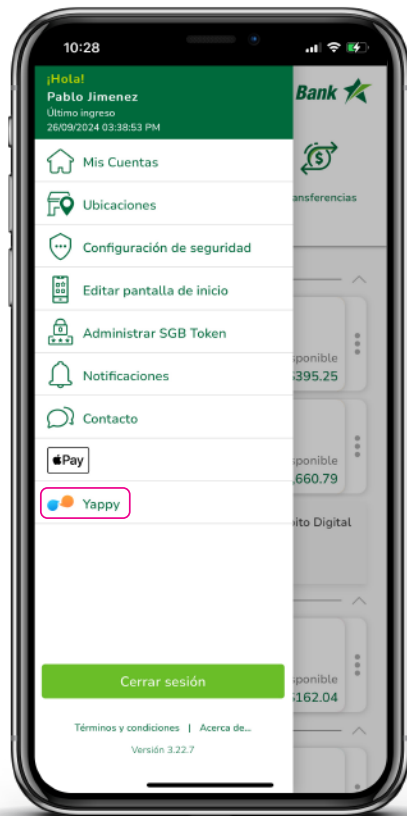

## Afiliación a Yappy App

Crea tu contraseña

Crea y confirma tu PIN

Cuenta conectada

## Afiliación a Yappy App

Activa la biometría de tu dispositivo

¡Listo! Registro completado

# SGB Móvil - Guía de usuario

## Transferencia Yappy

Selecciona el ícono de Yappy

Presiona enviar

Digita el número o selecciona el contacto

Digita el monto y siguiente