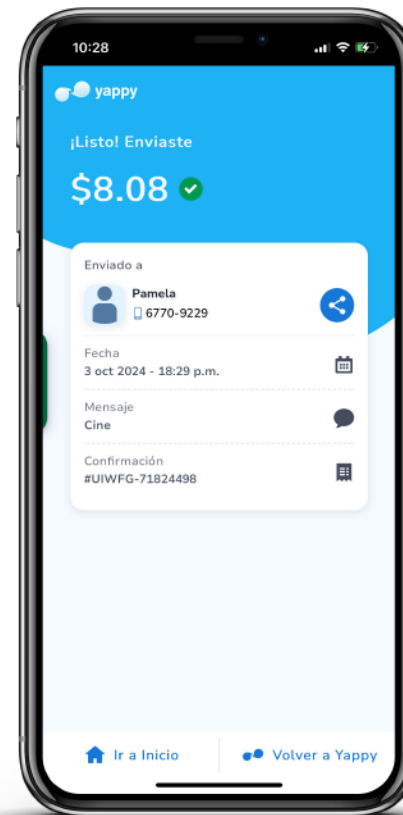

## Transferencia Yappy

Selecciona el ícono de Yappy

Presiona enviar

Digita el número o selecciona el contacto

Digita el monto y siguiente

# SGB Móvil - Guía de usuario

## Transferencia Yappy

Verifica si el número está correcto

Valida con el Token

Comprobante de transacción