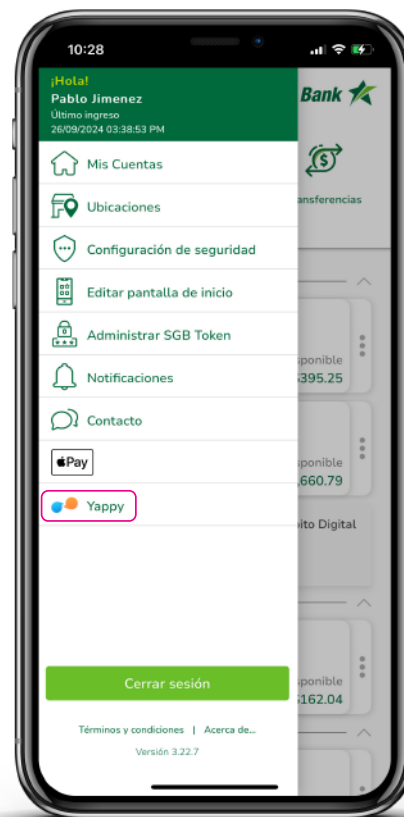

# SGB Móvil - Guía de usuario

## Afiliación a Yappy en SGB Móvil

Para realizar el flujo debe tener el SGB Token activo

Inicia sesión

Selecciona el ícono

Inicia el flujo

Presiona siguiente

## Afiliación a Yappy en SGB Móvil

Ingresas el número a afiliar

Ingresas código SMS recibido

Vincula la cuenta

Valida con el SGB Token