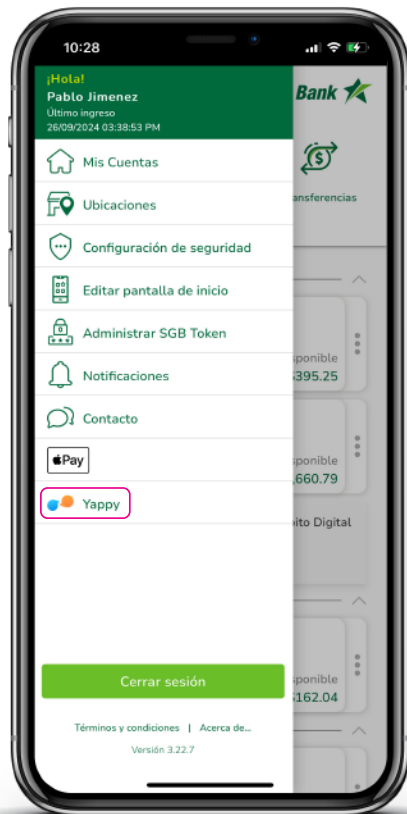

## Transferencia Yappy

Selecciona el ícono de Yappy

Presiona enviar

Digita el número o selecciona el contacto

Digita el monto y siguiente

## Transferencia Yappy

Verifica si el número está correcto

Valida con el Token

Comprobante de transacción

# SGB Móvil - Guía de usuario

## Pago a comercio Yappy

Selecciona el ícono de Yappy

Selecciona directorio

Presiona ¡Listo!

Buscas el comercio