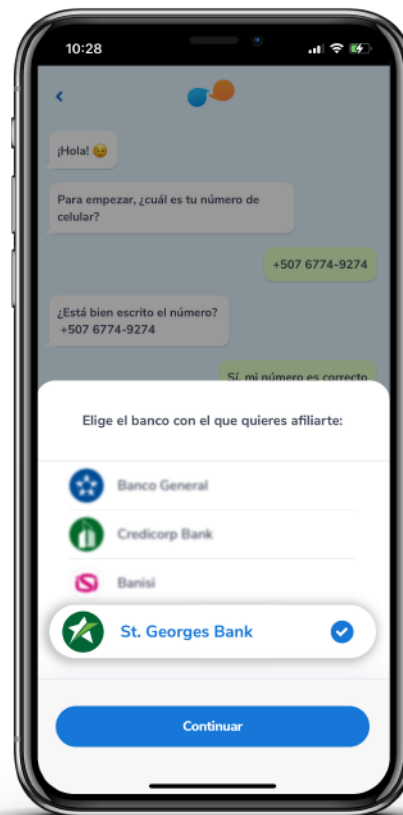

## Afiliación a Yappy en SGB Móvil

Autorizar

¡Listo! Para enviar y recibir Yappy

Cuenta asociada a Yappy

## Afiliación a Yappy App

Afiliación opcional. Para realizar el flujo, debe estar afiliado a Yappy en SGB Móvil

Regístrate

Ingresa el número a afiliar

Valida si es correcto

## Afiliación a Yappy App

Elige el banco

Selecciona St. Georges Bank

Ingresa el correo de validación