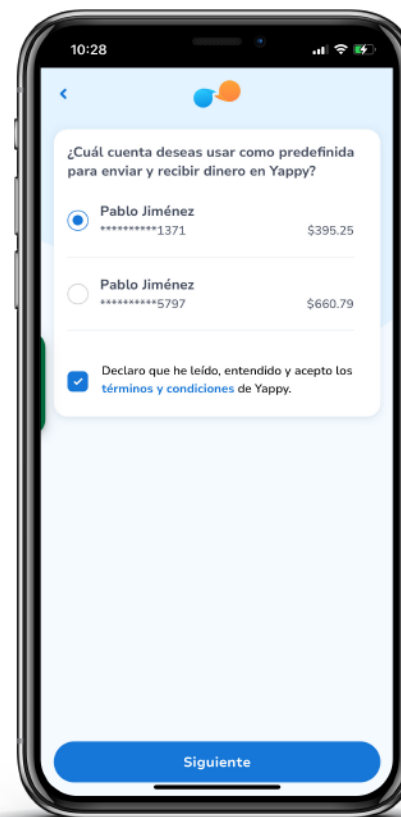

## Afiliación a Yappy en SGB Móvil

Para realizar el flujo debe tener el SGB Token activo

Inicia sesión

Selecciona el ícono

Inicia el flujo

Presiona siguiente

# SGB Móvil - Guía de usuario

## Afiliación a Yappy en SGB Móvil

Ingresas el número a afiliar

Ingresas código SMS recibido

Vincula la cuenta

Valida con el SGB Token