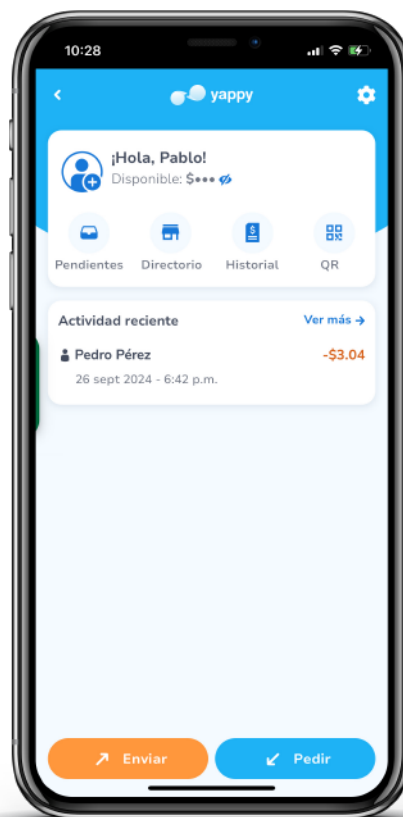

¡Listo! Para enviar y recibir Yappy