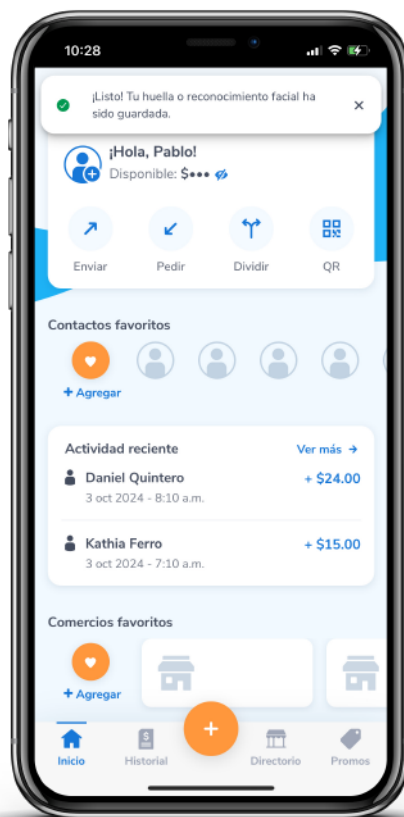

## Afiliación a Yappy App

Crea tu contraseña

Crea y confirma tu PIN

Cuenta conectada

## Afiliación a Yappy App

Activa la biometría de tu dispositivo

¡Listo! Registro completado