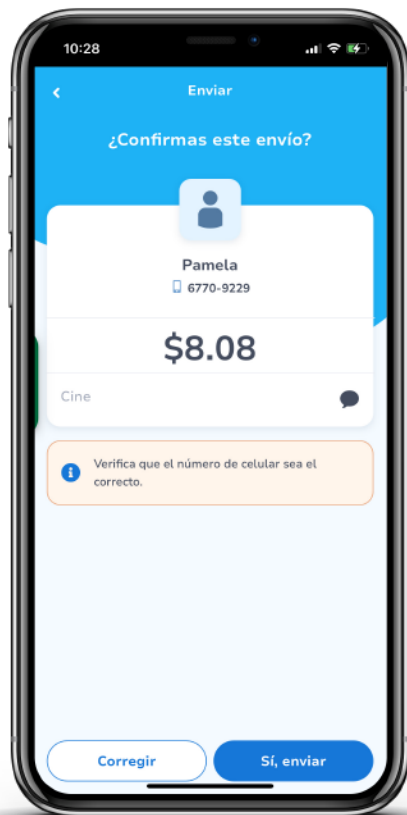

SGB Móvil - Guía de usuario

Transferencia Yappy

Verifica si el número está correcto