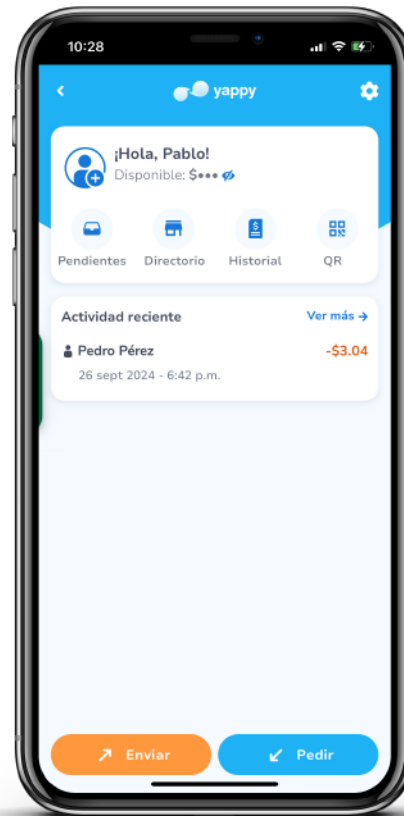

## Afiliación a Yappy App

Activa la biometría de tu dispositivo

¡Listo! Registro completado

## Transferencia Yappy

Selecciona el ícono de Yappy

Presiona enviar

Digita el número o selecciona el contacto

Digita el monto y siguiente