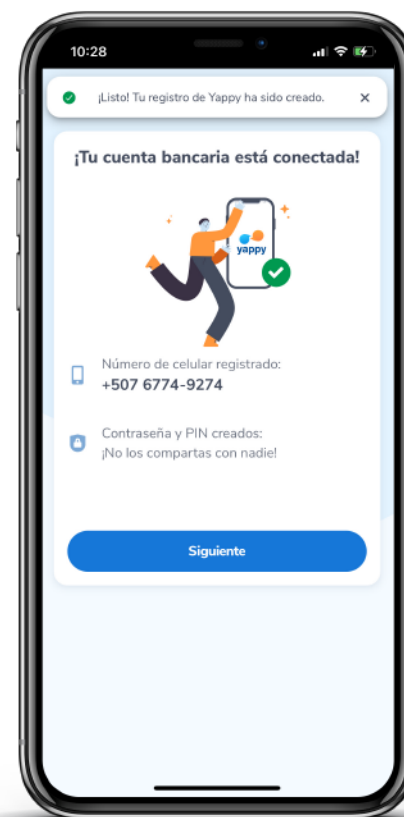

## Afiliación a Yappy App

Confirma vinculación

Validar con el SGB Token

Cuenta vinculada

# SGB Móvil - Guía de usuario

## Afiliación a Yappy App

Crea tu contraseña

Crea y confirma tu PIN

Cuenta conectada