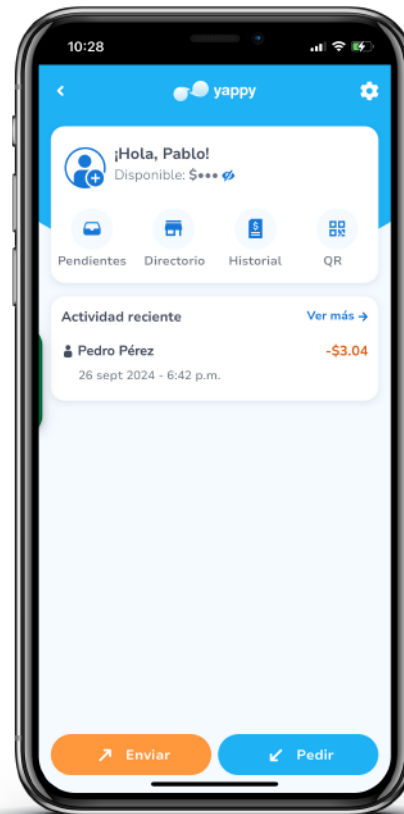

Selecciona directorio