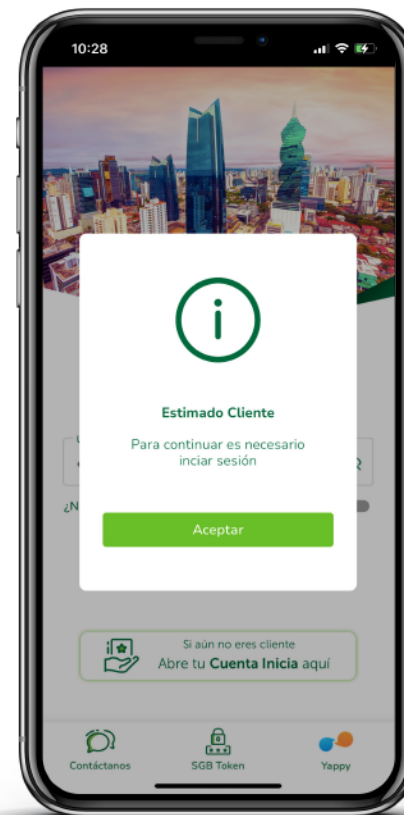

## Afiliación a Yappy App

Elige el banco

Selecciona St. Georges Bank

Ingresa el correo de validación

# SGB Móvil - Guía de usuario

## Afiliación a Yappy App

Ingresa el código de validación

Conecta tu cuenta

Inicia sesión