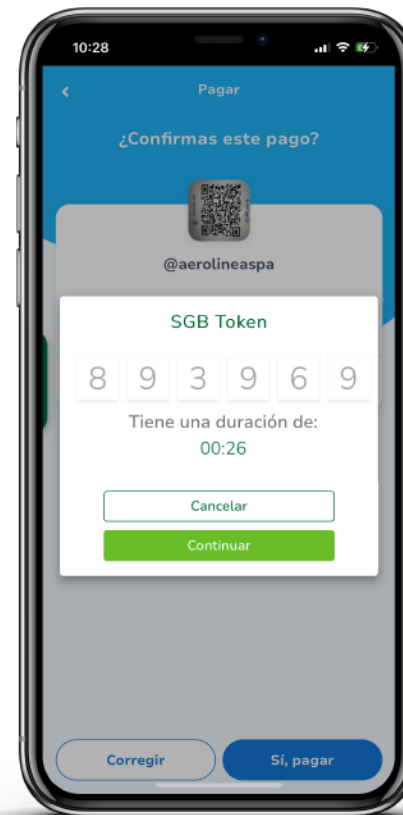

## Pago a comercio Yappy

Selecciona el ícono de Yappy

Selecciona directorio

Presiona ¡Listo!

Buscas el comercio

# SGB Móvil - Guía de usuario

## Pago a comercio Yappy

Digita el monto a transferir

Confirma el pago

Valida con el Token

Comprobante de transacción