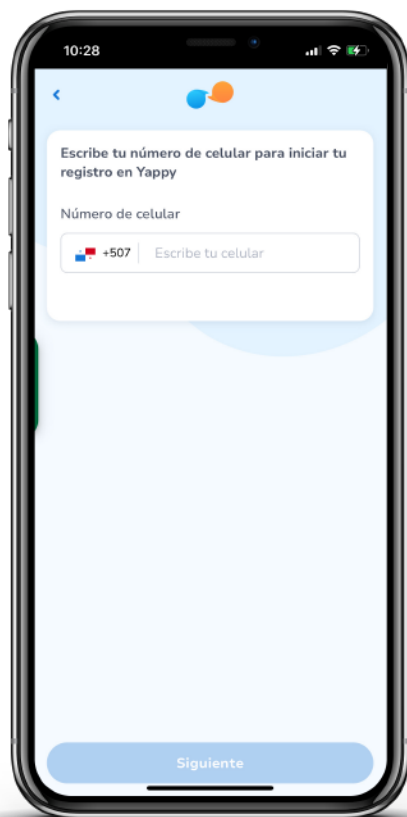

## Afiliación a Yappy en SGB Móvil

Para realizar el flujo debe tener el SGB Token activo

Inicia sesión

Selecciona el ícono

Inicia el flujo

Presiona siguiente

## Afiliación a Yappy en SGB Móvil

Ingresas el número a afiliar

Ingresas código SMS recibido

Vincula la cuenta

Valida con el SGB Token